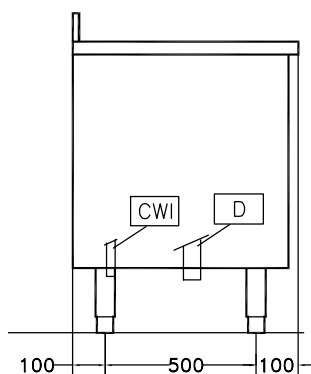

Konstrukce

- Konstrukce z kvalitní nerez oceli třídy AISI304
- Vana s kapacitou 8 kg lehké zeleniny nebo 30 kg těžké zeleniny na cyklus.

SCHVÁLENO: _____

Zepředu

Boční

CWI = Napojení studené vody I
 D = Odpad
 EI = Elektrické napojení

Shora

Elektro

Napětí: 400 V/3N ph/50 Hz
 Celkový příkon: 1.1 kW

Hlavní informace

Vnější rozměry, Šířka: 1200 mm
 Vnější rozměry, Hloubka: 700 mm
 Vnější rozměry, Výška: 850 mm
 Převážná váha: 133 kg
 Objem vany: 200 lt
 Nakládka na cyklus - lehká zelenina: 8 kg
 Nakládka na cyklus - těžká zelenina: 30 kg