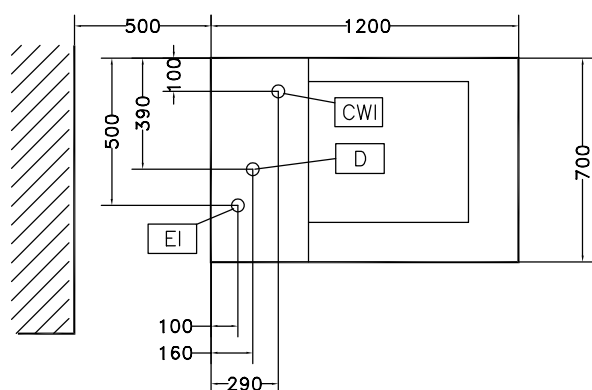

Zkrácená specifikace

Položka č. _____

Konstrukce z nerez oceli AISI304. Nerezová horní pracovní deska s polyethylénovou krájecí deskou. Svažitě dno uzpůsobené pro automatické čištění. Snadno vyjímatelný perforovaný nerezový filtr dna. Filtr a přepad z AISI304. Výškově stavitelné nohy. Mycí systém pomocí vířící vody; automatické plnění vodou.

Konstrukce

- Konstrukce z kvalitní nerez oceli třídy AISI304
- Vana s kapacitou 8 kg lehké zeleniny nebo 30 kg těžké zeleniny na cyklus.

SCHVÁLENO: _____

Zepředu

Boční

CWI = Napojení studené vody I
 D = Odpad
 EI = Elektrické napojení

Shora

Elektro

Napětí: 400 V/3N ph/50 Hz
 Celkový příkon: 1.1 kW

Hlavní informace

Vnější rozměry, Šířka: 1200 mm
 Vnější rozměry, Hloubka: 700 mm
 Vnější rozměry, Výška: 850 mm
 Převážná váha: 133 kg
 Objem vany: 200 lt
 Nakládka na cyklus - lehká zelenina: 8 kg
 Nakládka na cyklus - těžká zelenina: 30 kg