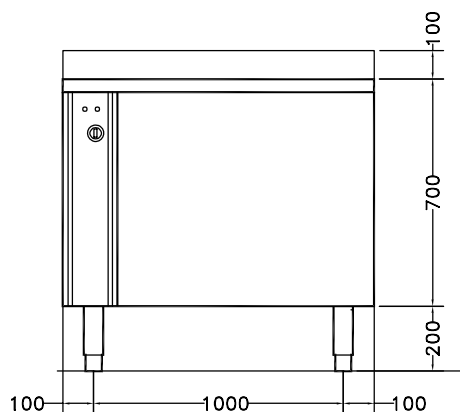

Zkrácená specifikace

Položka č. _____

Konstrukce z nerez oceli AISI304. Nerezová horní pracovní deska s polyethylénovou krájecí deskou. Svažitě dno uzpůsobené pro automatické čištění. Snadno vyjímatelný perforovaný nerezový filtr dna. Filtr a přepad z AISI304. Výškově stavitelné nohy. Mycí systém pomocí vířící vody; automatické plnění vodou.

Kapacita vany: 200 l. Nakládka na cyklus: 8 kg (lehké zeleniny); 30 kg (těžké zeleniny). Délka cyklu: 2-3 minuty.

Hlavní funkce a vlastnosti

- Pracovní plocha z netoxického materiálu vhodného pro styk s potravinami.
- Dvojité sklon dna uzpůsobené pro automatické čištění vany.
- Tvar mycí vany je navržen tak, aby byl dosažen účinný vodní vír pro důkladné mytí zeleniny.
- Pomocí "soft-action" kulového ventilu lze regulovat a ovládat plnění vodou a tlak vody.
- Napouštěcí solenoidový ventil pro rychlé plnění vany.
- Snadno dostupný jednoduchý ovládací panel s ovládním vypouštění vody a možností regulovat intenzitu cirkulující vody.
- Délka cyklu: 2 - 3 minuty.
- Na výškově stavitelných nerezových nohách.
- Ochrana IP25 proti tryskající vodě, pevným objektům a malým zvířatům (větším než 6 mm).

Konstrukce

- Konstrukce z kvalitní nerez oceli třídy AISI304
- Vana s kapacitou 8 kg lehké zeleniny nebo 30 kg těžké zeleniny na cyklus.

SCHVÁLENO: _____

Zepředu

Boční

CWI = Napojení studené vody I
 D = Odpad
 EI = Elektrické napojení

Shora

Elektro

Napětí: 400 V/3N ph/50 Hz
 Celkový příkon: 1.1 kW

Hlavní informace

Vnější rozměry, Šířka: 1200 mm
 Vnější rozměry, Hloubka: 700 mm
 Vnější rozměry, Výška: 850 mm
 Převážná váha: 133 kg
 Objem vany: 200 lt
 Nakládka na cyklus - lehká zelenina: 8 kg
 Nakládka na cyklus - těžká zelenina: 30 kg